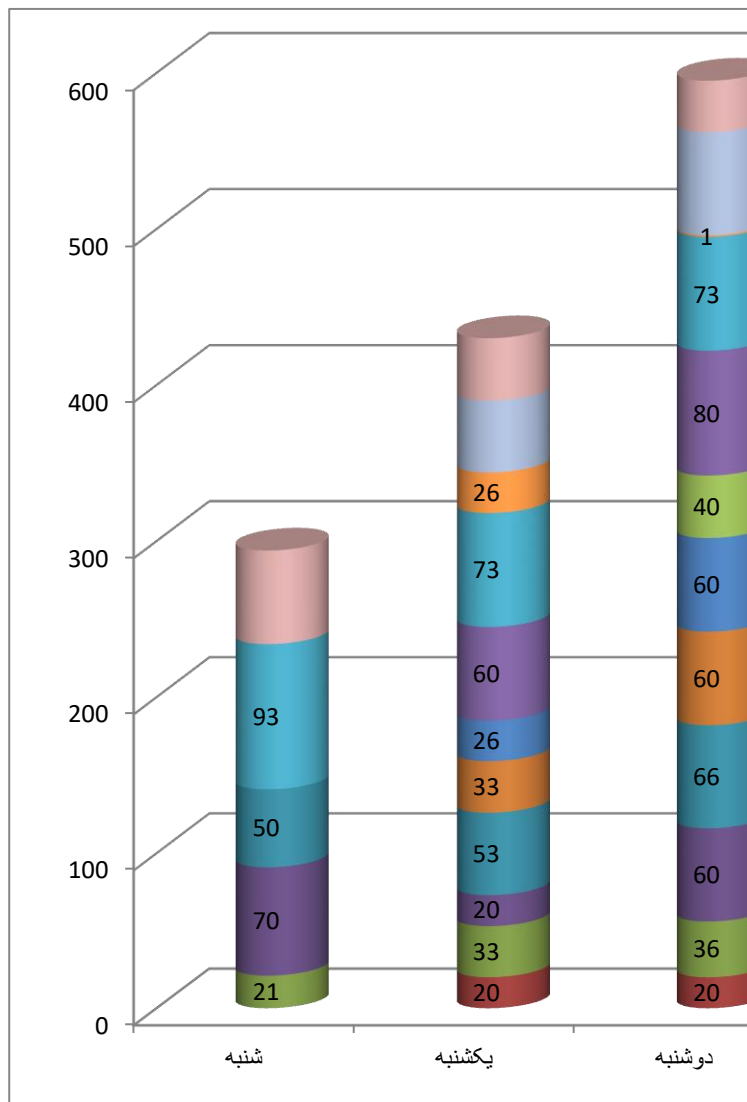

Column1	هلیا مرادی	ملودی فرجاد، هانیه زارع	آلما حقیقت	نرگس موسوی فاطمه زارع	Column8	
شنبه		۲۱	۷۰	۵۰		
یکشنبه	۲۰	۳۳	۲۰	۵۳	۳۳	۲۶
دوشنبه	۲۰	۳۶	۶۰	۶۶	۶۰	۶۰
سه شنبه	۴۰	۳۳	۴۰	۵۳	۴۶	۴۶
چهارشنبه	۳۰	۴۰	۷۰	۶۶	۶۶	۳۳
پنجشنبه	۶۳	۷۷	۴۵	۵۰	۲۵	۲۵
معدل هفتگی	۳۴.۶	۴۰.۰	۵۰.۸	۵۶.۳	۴۶.۰	۳۸.۰

نتیجه	۸۰.۰
راندمان	۴۶.۲

Column4 Column5 Column6      پایین ترین      برترین      Column7

- نرگس باقری
- مبینا رضوانی
- نرجس رحمانیان
- فاطمه خلف زاده
- زهرا صالحی
- نیلوفر مسعودی
- Column8
- نرگس موسوی
- فاطمه زارع
- آلما حقیقت
- ملودی فرجادیان
- هانیه زارع
- هلیا مرادی
- Column1