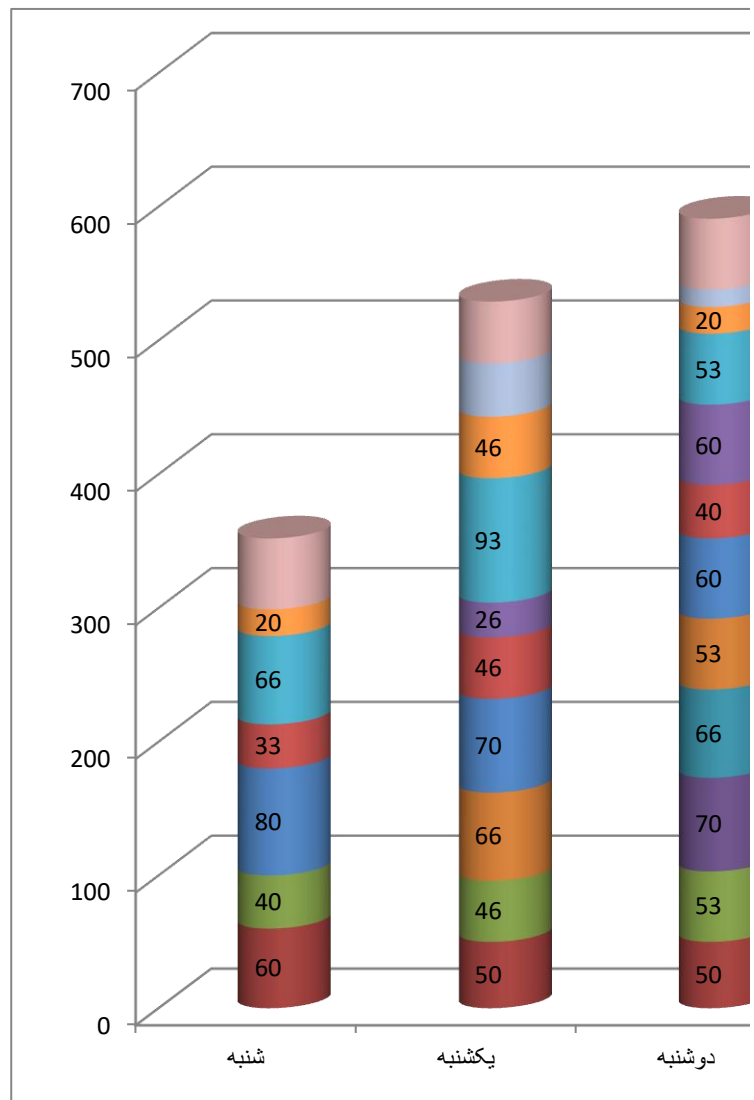

Column1	هلیا مرادی	ملودی فرجاد، هانیه زارع	آلما حقیقت	نرگس موسوی فاطمه زارع	هانیه کریمی
شنبه	۶۰	۴۰		۸۰	۳۳
یکشنبه	۵۰	۴۶		۶۶	۴۶
دوشنبه	۵۰	۵۳	۷۰	۵۳	۴۰
سه شنبه	۵۰	۴۶	۵۰	۶۰	۴۰
چهارشنبه	۴۰	۴۶	۴۰	۵۳	۵۰
پنجشنبه	۵۵	۹۷	۴۱	۲۰	۳۵
معدل هفتگی	۵۰.۸	۵۴.۷	۵۰.۳	۴۱.۳	۴۹.۸

نتیجه	۷۶.۸
راندمان	۴۶.۶

Column4	Column5	Column6	پایین ترین	برترین	Column7
			۲۶.۵	۷۶.۸	

- نرگس باقری
- مبینا رضوانی
- نرجس رحمانیان
- فاطمه خلف زاده
- زهرا صالحی
- نیلوفر مسعودی
- هانیه کریمی
- نرگس موسوی
- فاطمه زارع
- آما حقیقت
- ملودی فرجادیان
- هانیه زارع
- هلیا مرادی
- Column1