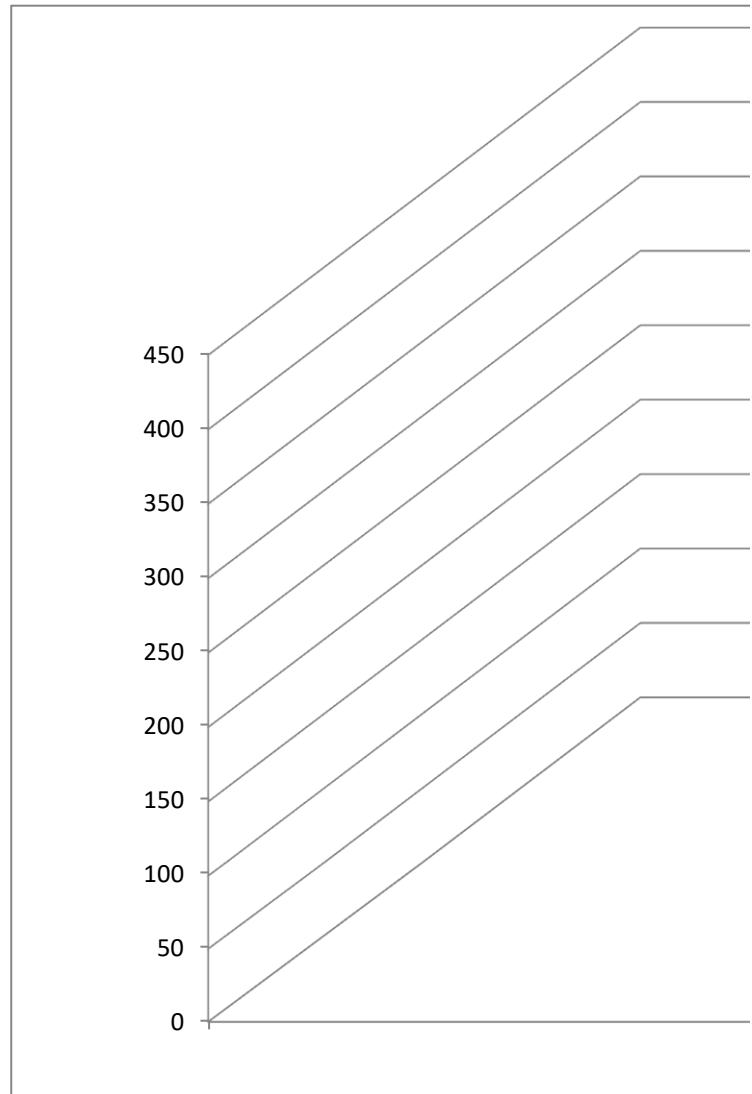

	هانیه کریمی	هلیا مرادی	ملودی فرجاد؛ هانیه زارع	آلما حقیقت	نرگس موسوی فاطمه زارع	سنازارح پور	
شنبه		40	53				53
یکشنبه	46	20	53	1	80	60	53
دوشنبه	33	50	13	40	53	40	53
سه شنبه	33	40	7	50	46	7	60
چهارشنبه	20	1	40	30	46	20	40
پنجشنبه	40	63	25	92	66	33	43
معدل هفتگی		35.666667	31.833333	42.6	58.2	20	48.6

نتیجه #DIV/0!

نیلوفر مسعود	مبینا رضوانی ذنجس رحمانی سمیرا شهریاری زهرا صالحی	نرگس باقری	Column1	Column4	Column5
20					
40	46				
46	26				
60	46	13			
20	73	46			
60	28	33			
41	43.8	#DIV/0!	30.66667		