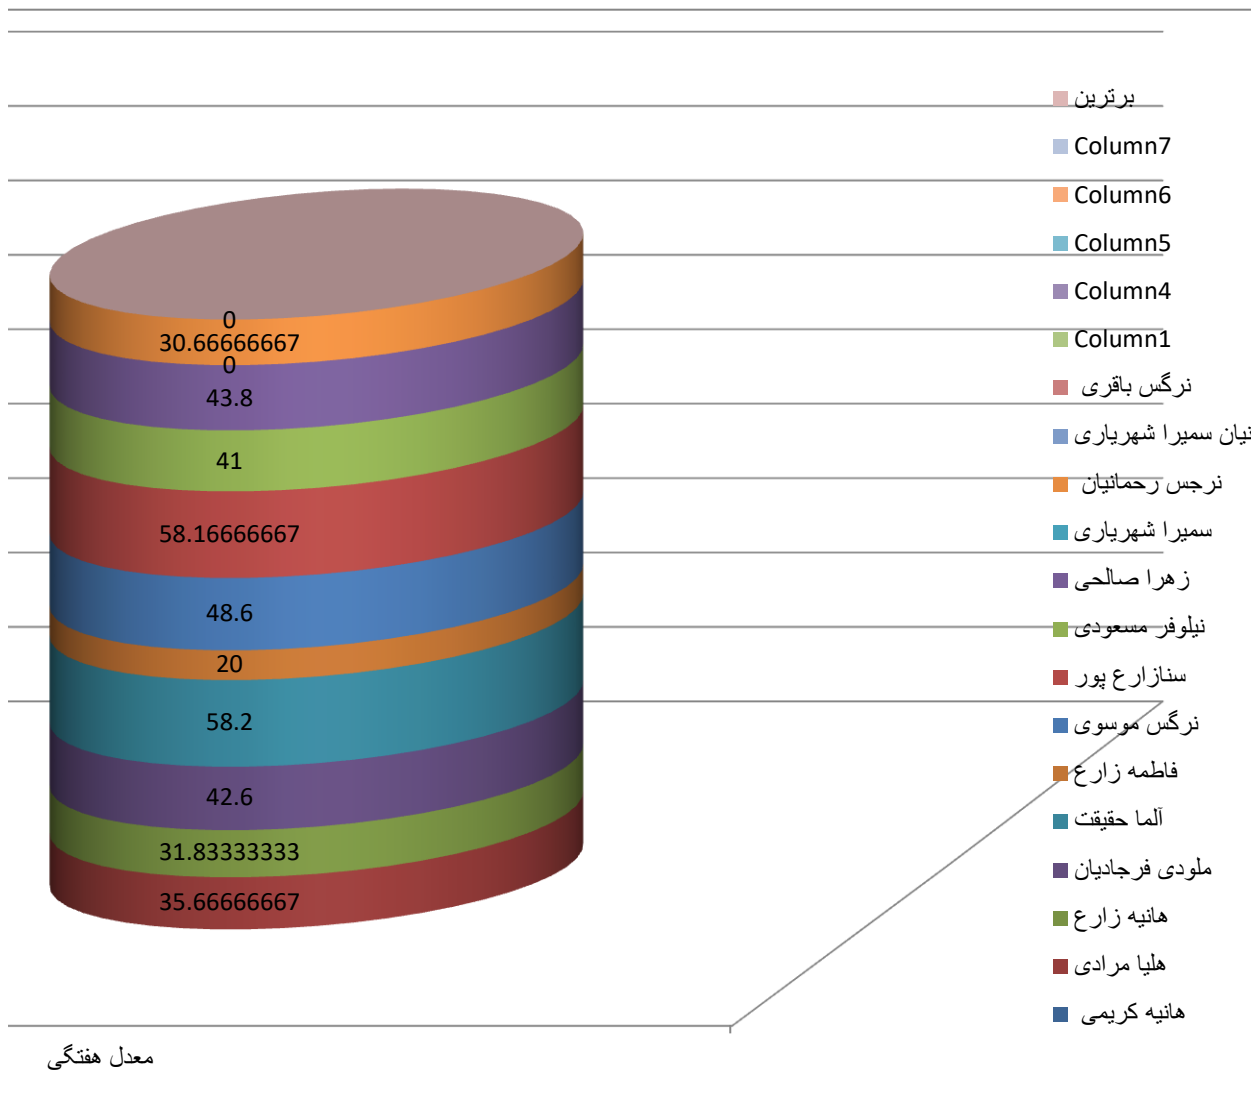

	هانیه کریمی	هلیا مرادی	ملودی فرجاد؛ هانیه زارع	آلما حقیقت	نرگس موسوی فاطمه زارع	سنازارح پور	
شنبه		40	53				53
یکشنبه	46	20	53	1	80	60	53
دوشنبه	33	50	13	40	53	40	53
سه شنبه	33	40	7	50	46	7	60
چهارشنبه	20	1	40	30	46	20	40
پنجشنبه	40	63	25	92	66	33	43
معدل هفتگی		35.666667	31.833333	42.6	58.2	20	48.6

نتیجه #DIV/0!

نیلوفر مسعود	مبینا رضوانی ذنجس رحمانی سمیرا شهریاری زهرا صالحی	نرگس باقری	Column1	Column4	Column5
20					
40	46				
46	26				
60	46	13			
20	73	46			
60	28	33			
41	43.8	#DIV/0!	30.66667		