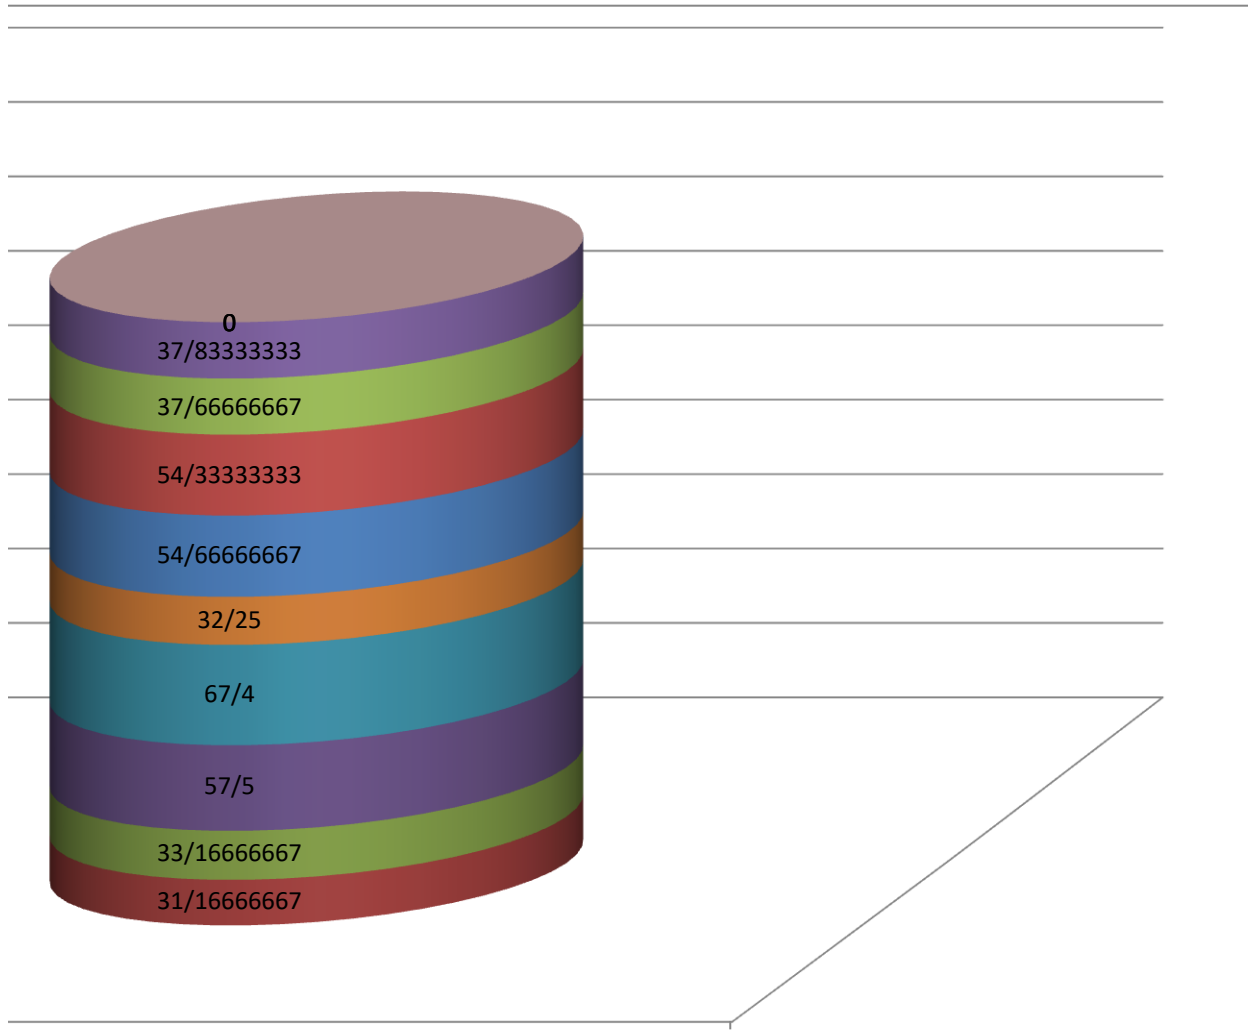

Column8	هلیا مرادی	ملودی فرجاد؛ هانیه زارع	آلما حقیقت	نرگس موسوی فاطمه زارع	سناراع پور
شنبه	40	20		33	66
سه شنبه	20	20	60	46	46
یکشنبه	10	53	40	66	90
دوشنبه	20	33	70	80	13
چهارشنبه	20	53	20	93	70
پنجشنبه	77	20	100	38	35
معدل هفتگی	31/166667	33/16667	57/5	67/4	32/25

نتیجه #DIV/0!

نیلوفر مسعود	نرجس رحمانیہ سمیرا شہریاری زہرا صالحی	Column1	Column2	Column3	Column4	Column5
40	46					
20	40					
60	33					
20	20					
40	46					
46	42					
37/66667	37/83333	#DIV/0!	#DIV/0!			