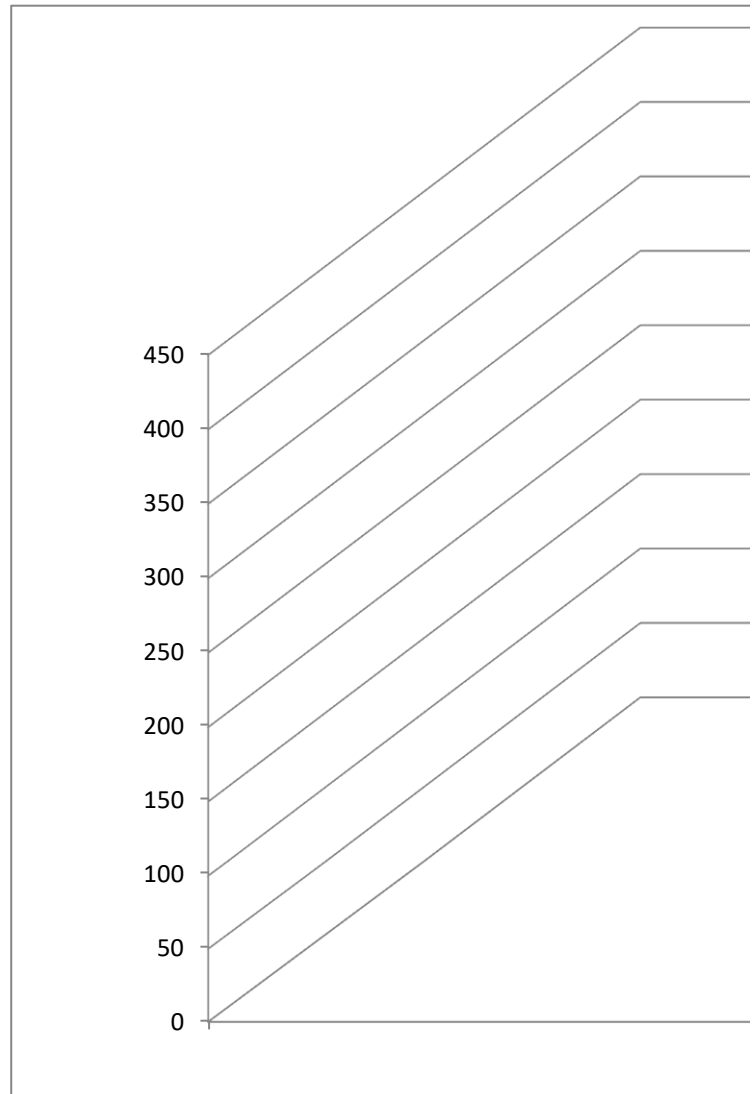

Column8	هلیا مرادی	ملودی فرجاد؛ هانیه زارع	آلما حقیقت	نرگس موسوی فاطمه زارع	سناراع پور
شنبه	40	20		33	66
سه شنبه	20	20	60	46	46
یکشنبه	10	53	40	66	90
دوشنبه	20	33	70	80	13
چهارشنبه	20	53	20	93	70
پنجشنبه	77	20	100	38	35
معدل هفتگی	31/166667	33/16667	57/5	67/4	32/25

نتیجه #DIV/0!

نیلوفر مسعود	نرجس رحمانیہ سمیرا شہریاری زہرا صالحی	Column1	Column2	Column3	Column4	Column5
40	46					
20	40					
60	33					
20	20					
40	46					
46	42					
37/66667	37/83333	#DIV/0!	#DIV/0!			