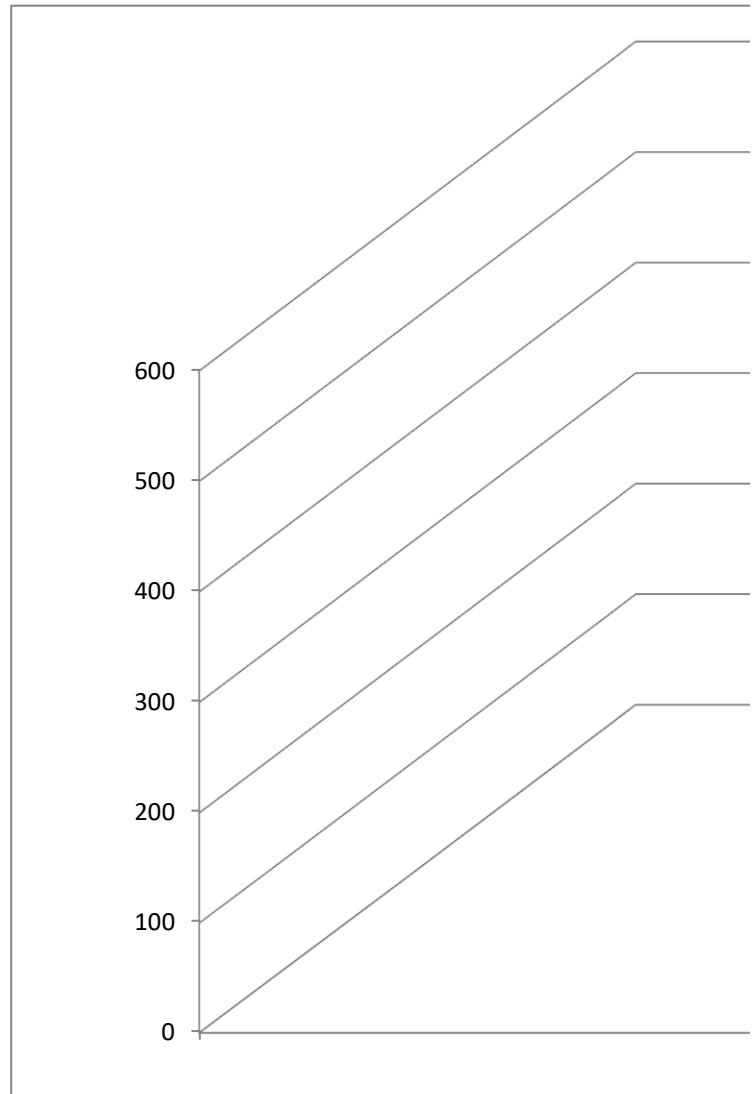

	فاطمه خدایار	هلیا مرادی	ملودی فرجاد؛ هانیه زارع	آلما حقیقت	نرگس موسوی فاطمه زارع	سنازارح پور	
شنبه	10	27	20			36	
سه شنبه	10	50	33	50	50	53	
یکشنبه	50	60	53	28	50	80	
دوشنبه	60	80	46	20	40	40	
چهارشنبه		10	53	40	80	40	
پنجشنبه		63	40	97	30	53	28
معدل هفتگی	32.5	48.333333	40.83333	47	30	53	49.6
نتیجه	53						

نیلو فر مسعود	نرجس رحمانیہ سمیرا شہریاری زہرا صالحی	Column1	Column2	Column3	Column4	Column5
65						
70						
50						
60						
20						
50	45	20	26			
52.5	45	20	26			

معدل ہفتگی

- برترین
- Column7
- Column6
- Column5
- Column4
- Column3
- Column2
- Column1
- نرجس رحمانیان
- سمیرا شهریاری
- زهرا صالحی
- نیلوفر مسعودی
- سنزارع پور
- نرگس موسوی
- فاطمه زارع
- آما حقیقت
- ملودی فرجادیان
- هانیه زارع
- هلیا مرادی
- فاطمه خدایار