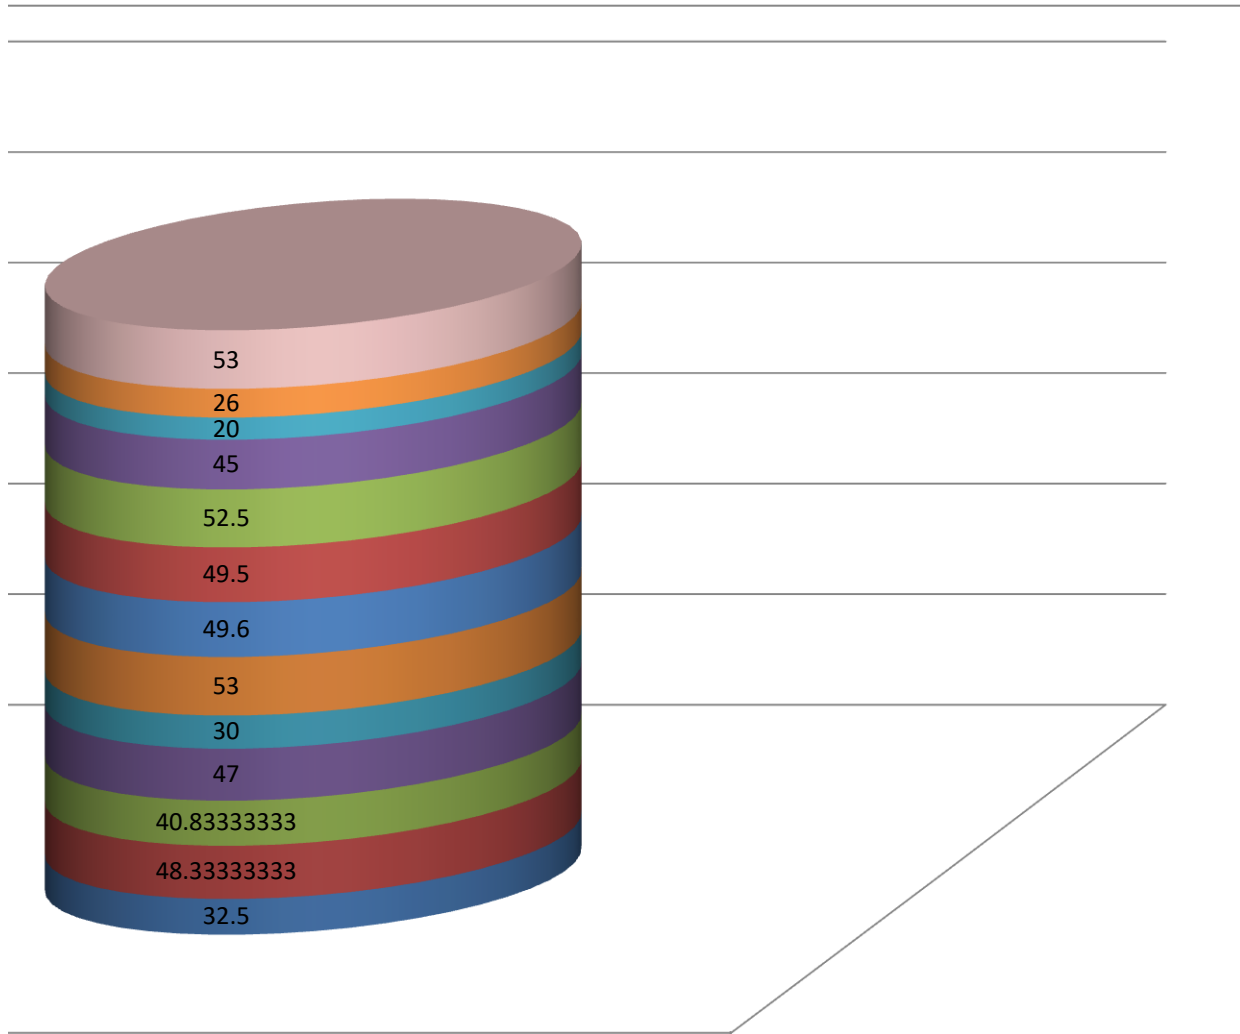

	فاطمه خدایار	هلیا مرادی	ملودی فرجاد؛ هانیه زارع	آلما حقیقت	نرگس موسوی فاطمه زارع	سنازارح پور	
شنبه	10	27	20			36	
سه شنبه	10	50	33	50	50	53	
یکشنبه	50	60	53	28	50	80	
دوشنبه	60	80	46	20	40	40	
چهارشنبه		10	53	40	80	40	
پنجشنبه		63	40	97	30	53	28
معدل هفتگی	32.5	48.333333	40.83333	47	30	53	49.6
نتیجه	53						

نیلو فر مسعود	نرجس رحمانیہ سمیرا شہریاری زہرا صالحی	Column1	Column2	Column3	Column4	Column5
65						
70						
50						
60						
20						
50	45	20	26			
52.5	45	20	26			

معدل ہفتگی

- برترین
- Column7
- Column6
- Column5
- Column4
- Column3
- Column2
- Column1
- نرجس رحمانیان
- سمیرا شهریاری
- زهرا صالحی
- نیلوفر مسعودی
- سنزارع پور
- نرگس موسوی
- فاطمه زارع
- آما حقیقت
- ملودی فرجادیان
- هانیه زارع
- هلیا مرادی
- فاطمه خدایار