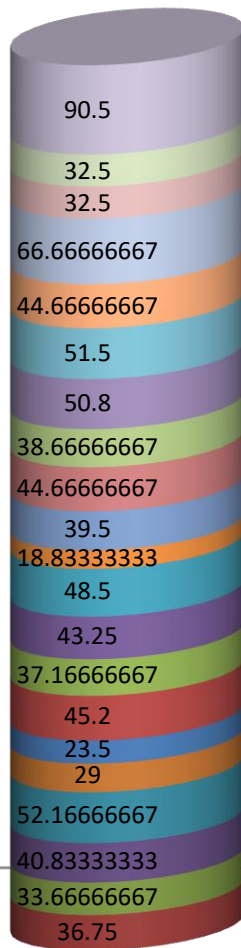

■ فاطمه خدایار ■ هلیا مرادی ■ راضیه منفرد ■ ملودی فرجادیان ■ کیارش جوکار ■ زهرا رعیت پیشه ■

نمودار دانش آموزان

ث صالحی ■ صبا ابوالاحراری ■ هانیه کریمی ■ مهلا شهیدی ■ الیناز حقیقت ■ نیلوفر مسعودی ■ سارا بذرافکن ■ هستی میرزایی

دوشنبه

سه شنبه

چهارشنبه

استی ■ نرگس موسوی ■ شکبیا رادنیا ■ علیرضا زارعی ■ سعید ملکی ■ درسا اکرمی ■ مهشید رحمانی ■ مینا محبوب ■ حدین

پنجشنبه

میانگین

برترین

پارسا ر