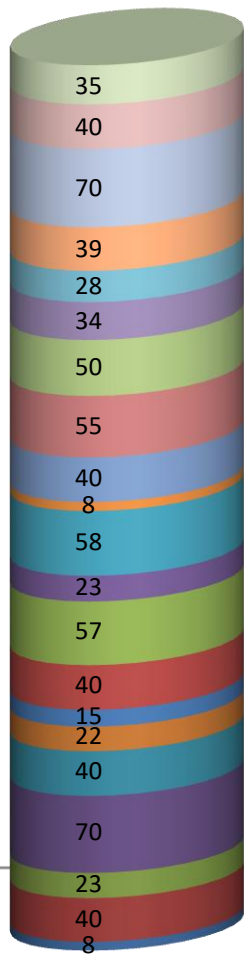

■ فاطمه خدایار ■ هلیا مرادی ■ راضیه منفرد ■ ملودی فرجادیان ■ کیارش جوکار ■ زهرا رعیت پیشه ■

نمودار دانش آموزان

ث صالحی ■ صبا ابوالاحراری ■ هانیه کریمی ■ مهلا شهیدی ■ الیناز حقیقت ■ نیلوفر مسعودی ■ سارا بذرافکن ■ هستی میرزایی

دوشنبه

سه شنبه

چهارشنبه

استی ■ نرگس موسوی ■ شکبیا رادنیا ■ علیرضا زارعی ■ سعید ملکی ■ درسا اکرمی ■ مهشید رحمانی ■ مینا محبوب ■ حدین

پنجشنبه

میانگین

برترین

پارسا ر