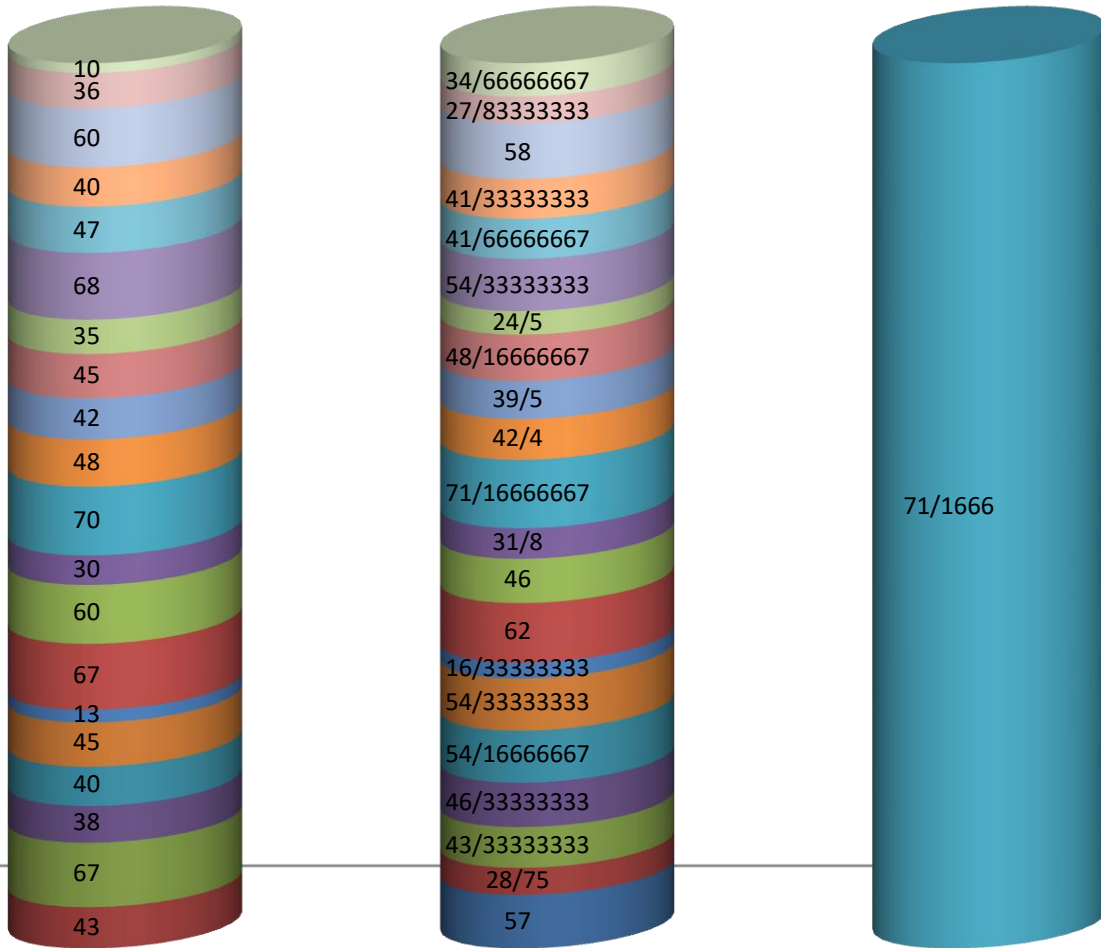

■ فاطمه خدایار ■ هلیا مرادی ■ راضیه منفرد ■ ملودی فرجادیان ■ کیارش جوکار ■ زهرا رعیت پیشه

نمودار دانش آموزان

■ هستی میرزایی ■ سارا بذرافکن ■ نیلوفر مسعودی ■ الیناز حقیقت ■ مهلا شهیدی ■ هانیه کریمی ■ صبا ابوالاحراری ■

دوشنبه

سه شنبه

چهارشنبه

موسوی ■ شکیبیا رادنیبا ■ علیرضا زارعی ■ سعید ملکی ■ معصومه تقوی ■ مهشید رحمانی ■ مینا محجوب ■ حدیث صالحی

پنجشنبه

میانگین

برترین

نرگس